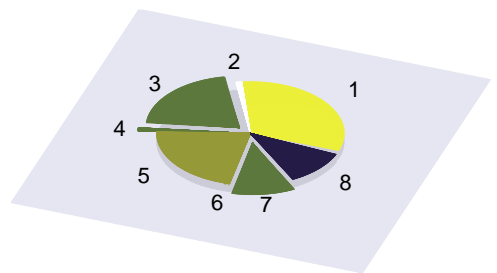

概要

凡例:

- プログラム番号
 - 激指 (1), 激指 クラスタ (2)
 - Bonanza (3), Bonanza クラスタ (4)
 - YSS (5), YSS クラスタ (6)
 - GPS 将棋 (7), GPS 将棋 (8)

● 面積: 票数

● 色: 指手

● 過半数: 円からはみだしているもの

10

12

06

14

08

16

22

18

24

20

26

28

34

30

36

32

38

40