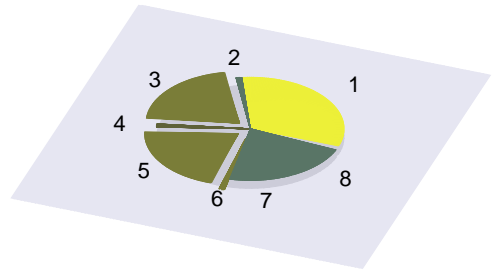

概要

凡例:

- プログラム番号
 - 激指 (1), 激指 クラスタ (2)
 - Bonanza (3), Bonanza クラスタ (4)
 - YSS (5), YSS クラスタ (6)
 - GPS 将棋 (7), GPS 将棋 (8)

● 面積: 票数

● 色: 指手

● 過半数: 円からはみだしているもの

10

12

06

14

08

16

22

18

24

20

26

28

34

30

36

32

38

40