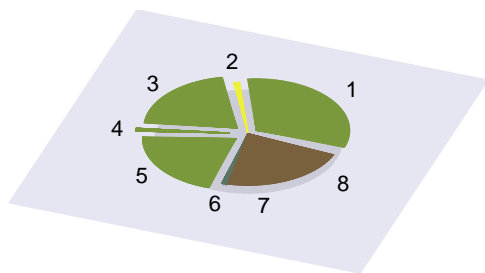

概要

凡例:

- プログラム番号
 - 激指 (1), 激指 クラスタ (2)
 - Bonanza (3), Bonanza クラスタ (4)
 - YSS (5), YSS クラスタ (6)
 - GPS 将棋 (7), GPS 将棋 (8)

● 面積: 票数

● 色: 指手

● 過半数: 円からはみだしているもの

10

12

06

14

08

16

22

18

24

20

26

28

34

30

36

32

38

40