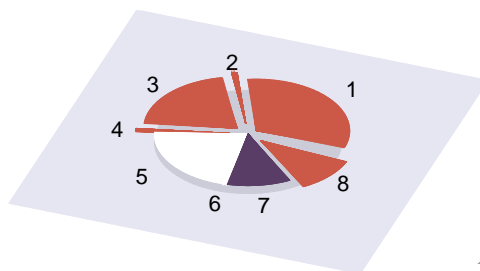

概要

凡例:

- プログラム番号
 - 激指 (1), 激指 クラスタ (2)
 - Bonanza (3), Bonanza クラスタ (4)
 - YSS (5), YSS クラスタ (6)
 - GPS 将棋 (7), GPS 将棋 (8)

● 面積: 票数

● 色: 指手

● 過半数: 円からはみだしているもの

10

12

06

14

08

16

22

18

24

20

26

28

34

30

36

32

38

40