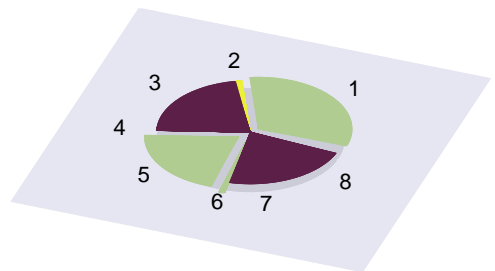

概要

凡例:

- プログラム番号
 - 激指 (1), 激指 クラスタ (2)
 - Bonanza (3), Bonanza クラスタ (4)
 - YSS (5), YSS クラスタ (6)
 - GPS 将棋 (7), GPS 将棋 (8)

● 面積: 票数

● 色: 指手

● 過半数: 円からはみだしているもの

10

12

06

14

08

16

22

18

24

20

26

28

34

30

36

32

38

40