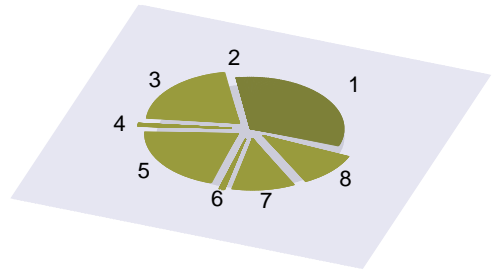

概要

凡例:

- プログラム番号
 - 激指 (1), 激指 クラスタ (2)
 - Bonanza (3), Bonanza クラスタ (4)
 - YSS (5), YSS クラスタ (6)
 - GPS 将棋 (7), GPS 将棋 (8)

● 面積: 票数

● 色: 指手

● 過半数: 円からはみだしているもの

10

12

06

14

08

16

22

18

24

20

26

28

34

30

36

32

38

40