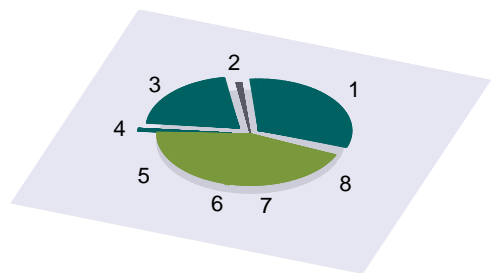

概要

凡例:

- プログラム番号
 - 激指 (1), 激指 クラスタ (2)
 - Bonanza (3), Bonanza クラスタ (4)
 - YSS (5), YSS クラスタ (6)
 - GPS 将棋 (7), GPS 将棋 (8)

● 面積: 票数

● 色: 指手

● 過半数: 円からはみだしているもの

10

12

06

14

08

16

22

18

24

20

26

28

34

30

36

32

38

40