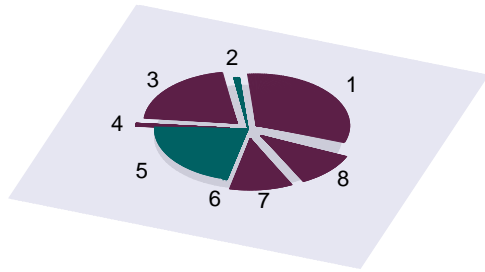

概要

凡例:

- プログラム番号
 - 激指 (1), 激指 クラスタ (2)
 - Bonanza (3), Bonanza クラスタ (4)
 - YSS (5), YSS クラスタ (6)
 - GPS 将棋 (7), GPS 将棋 (8)

● 面積: 票数

● 色: 指手

● 過半数: 円からはみだしているもの

10

12

06

14

08

16

22

18

24

20

26

28

34

30

36

32

38

40