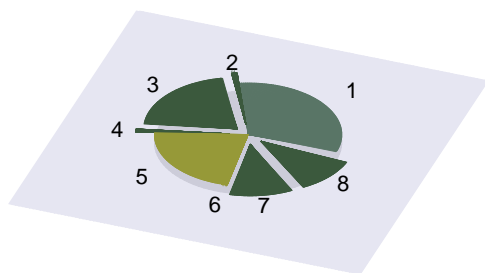

概要

凡例:

- プログラム番号
 - 激指 (1), 激指 クラスタ (2)
 - Bonanza (3), Bonanza クラスタ (4)
 - YSS (5), YSS クラスタ (6)
 - GPS 将棋 (7), GPS 将棋 (8)

● 面積: 票数

● 色: 指手

● 過半数: 円からはみだしているもの

10

12

06

14

08

16

22

18

24

20

26

28

34

30

36

32

38

40