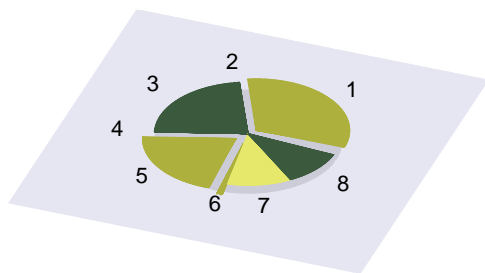

概要

凡例:

- プログラム番号
 - 激指 (1), 激指 クラスタ (2)
 - Bonanza (3), Bonanza クラスタ (4)
 - YSS (5), YSS クラスタ (6)
 - GPS 将棋 (7), GPS 将棋 (8)

● 面積: 票数

● 色: 指手

● 過半数: 円からはみだしているもの

10

12

06

14

08

16

22

18

24

20

26

28

34

30

36

32

38

40